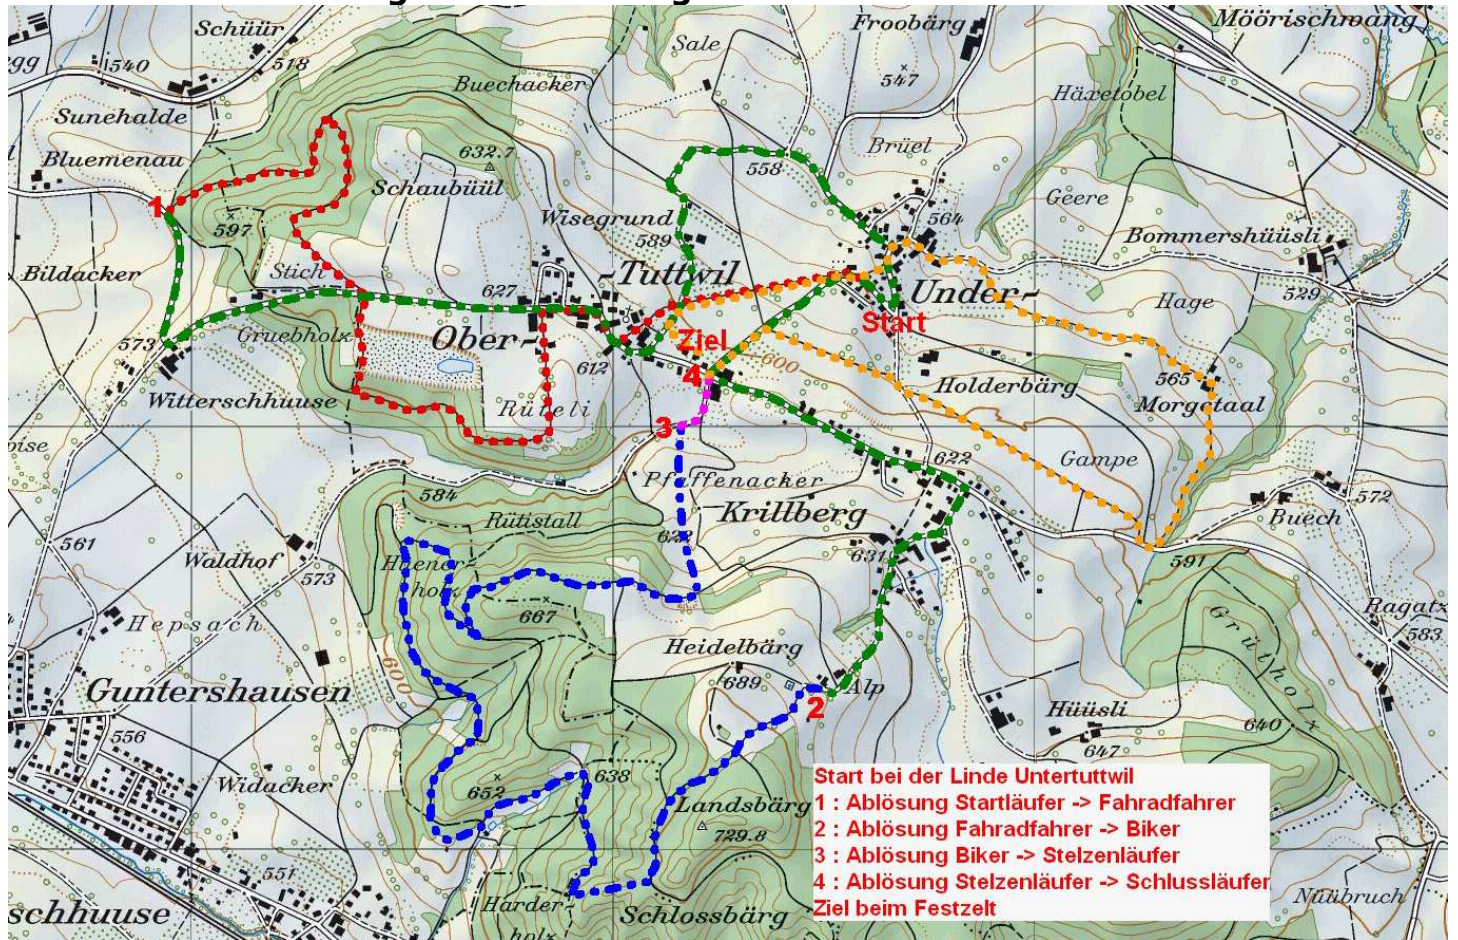

Streckenbeschreibung - Tuttwilerberg Stafette

	Erwachsene		Schüler
	Distanz	Gesamtaufstieg	Distanz
Startläufer	3000 m	78 m	1600 m
Velofahrer	4600 m	196 m	2100 m
Biker	3900 m	111 m	2100 m
Stelzenläufer	150 m	3 m	50 m
Schlussläufer	3100 m	74 m	1600 m